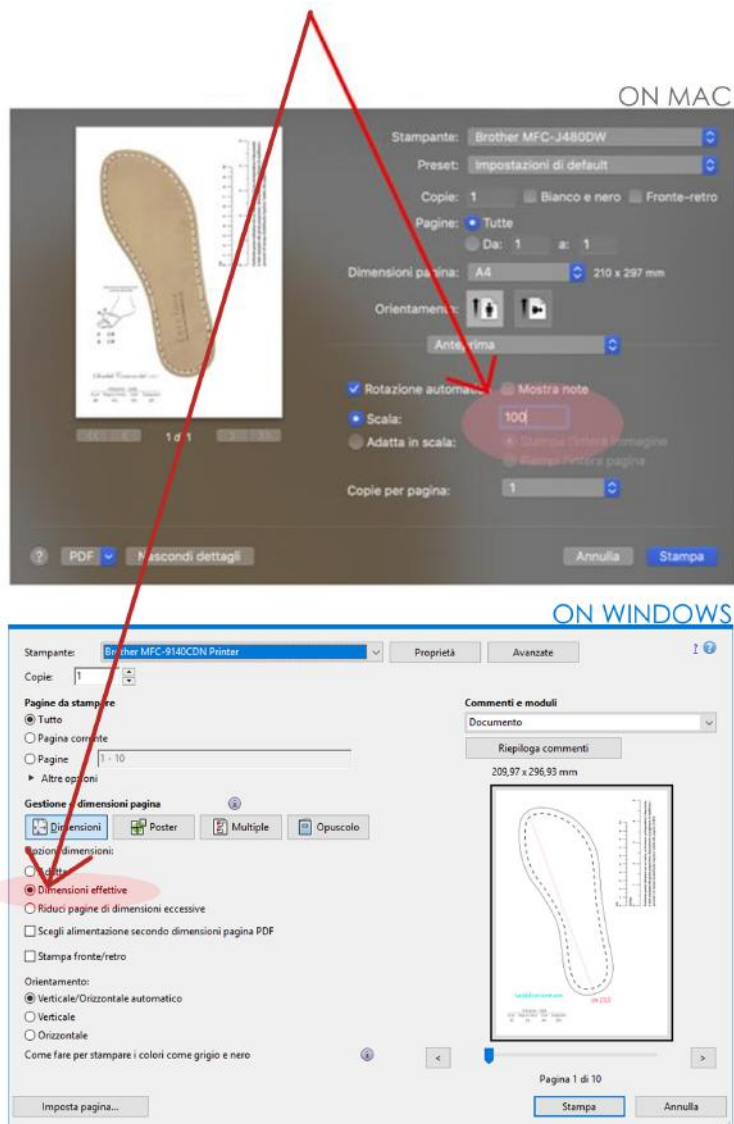

ATTENZIONE

Assicurarsi di stampare nelle giuste proporzioni
diversamente
modificare i parametri di stampa
disabilitate l'opzione "adatta alla pagina"
e stampare sempre al 100%

CAUTION

get ready to print in the right proportions
otherwise modify the print parameters
thanks to the "fit to page" option
and print 100%

dimensioni standard collo
e piante del piede

A CM 21
B CM 19,6

Confronta questo indicatore con un metro, se le misure corrispondono il documento è stato stampato alle giuste proporzioni, diversamente vi preghiamo di modificare i parametri di stampa disabilitando l'opzione "adatta alla pagina" (100%).