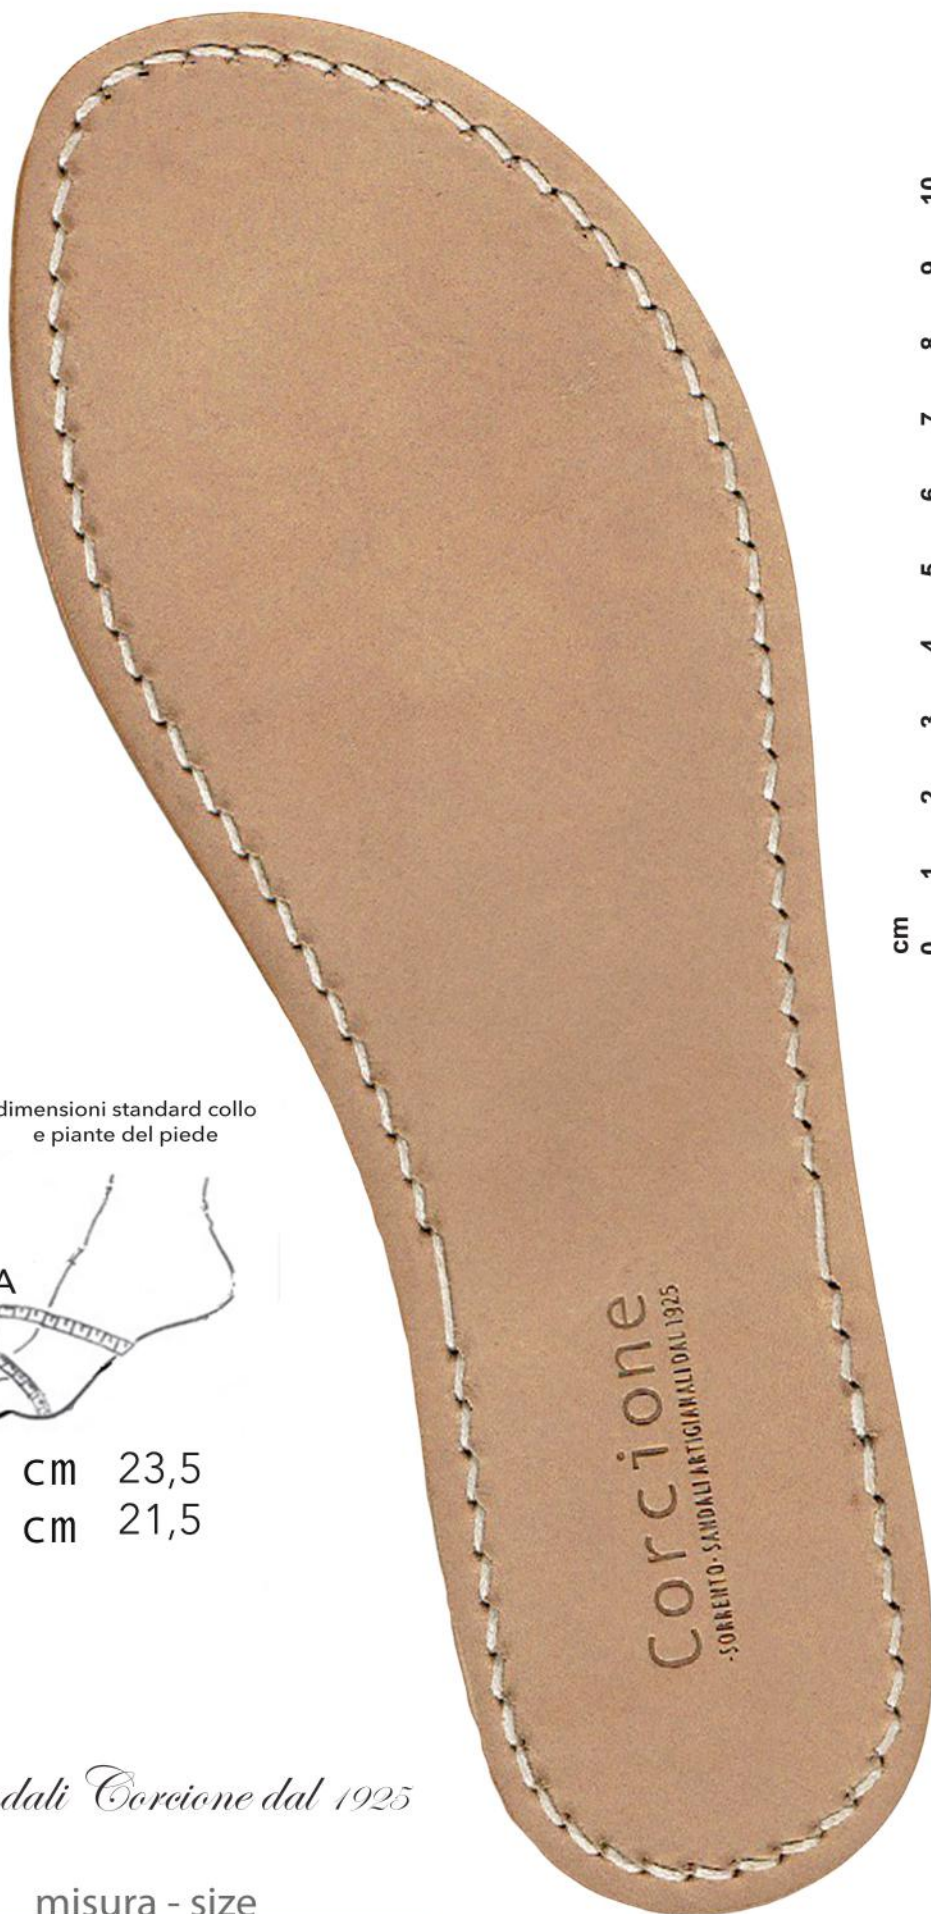

### CAUTION

get ready to print in the right proportions  
otherwise modify the print parameters  
thanks to the "fit to page" option  
and print 100%

dimensioni standard collo  
e piante del piede

A    CM    23,5  
B    CM    21,5

*Sandali Corcione dal 1925*

misura - size			
Euro	Regno Unito	USA	Giappone
39	6	8	25

Confronta questo indicatore con un metro, se le misure corrispondono il documento è stato stampato alle giuste proporzioni, diversamente vi preghiamo di modificare i parametri di stampa disabilitando l'opzione "adatta alla pagina" (100%).