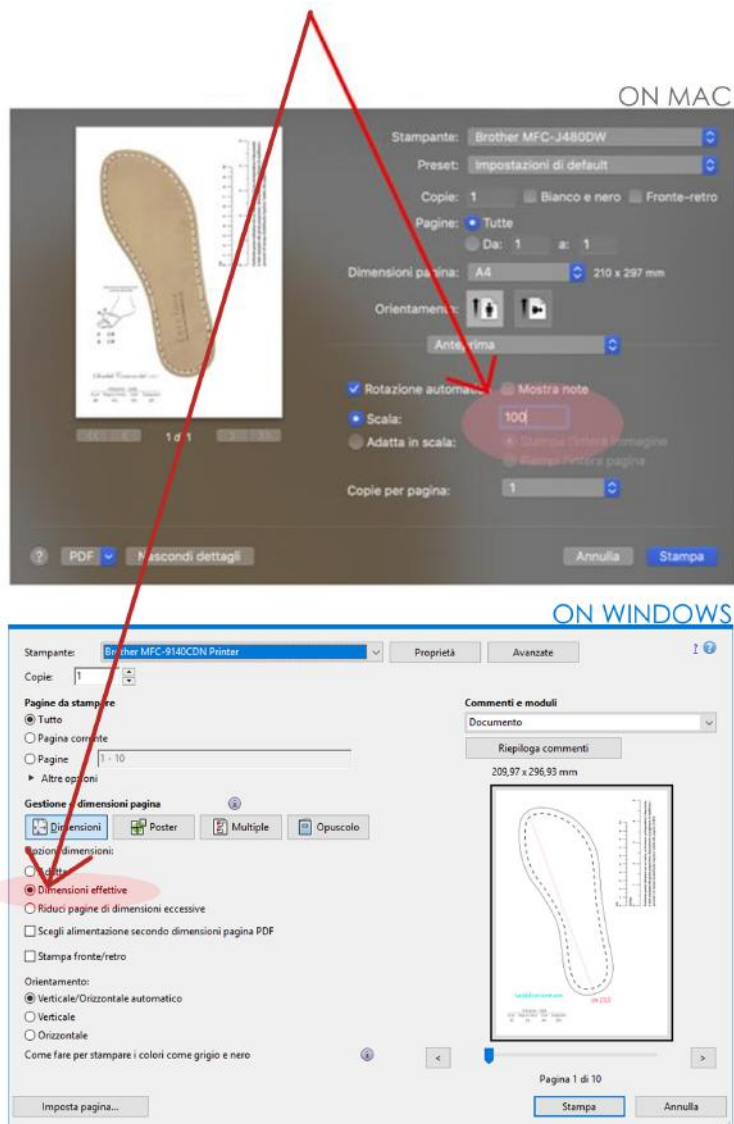

## ATTENZIONE

Assicurarsi di stampare nelle giuste proporzioni  
diversamente  
modificare i parametri di stampa  
disabilitate l'opzione "adatta alla pagina"  
e stampare sempre al 100%

### CAUTION

get ready to print in the right proportions  
otherwise modify the print parameters  
thanks to the "fit to page" option  
and print 100%

dimensioni standard collo  
e piante del piede

A    CM    23,5  
B    CM    21,5

*Sandali Corcione dal 1925*

misura - size			
Euro	Regno Unito	USA	Giappone
39	6	8	25

Confronta questo indicatore con un metro, se le misure corrispondono il documento è stato stampato alle giuste proporzioni, diversamente vi preghiamo di modificare i parametri di stampa disabilitando l'opzione "adatta alla pagina" (100%).