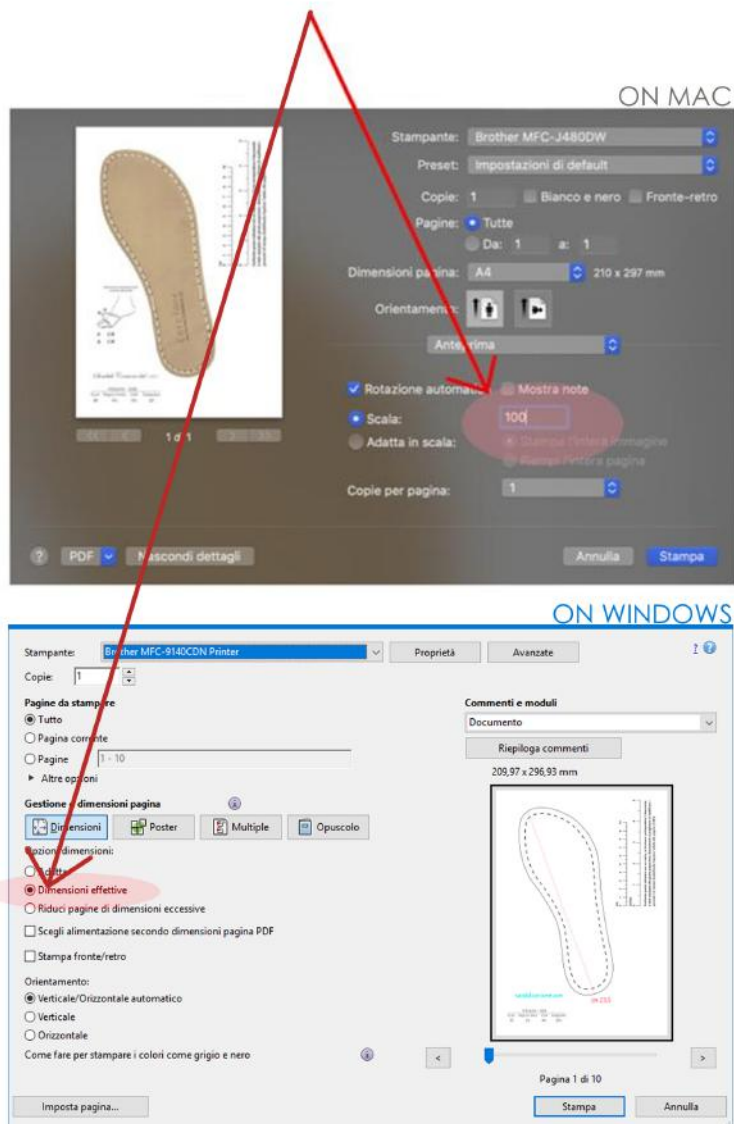

ATTENZIONE

Assicurarsi di stampare nelle giuste proporzioni
diversamente
modificare i parametri di stampa
disabilitate l'opzione "adatta alla pagina"
e stampare sempre al 100%

CAUTION

get ready to print in the right proportions
otherwise modify the print parameters
thanks to the "fit to page" option
and print 100%

cm

inches

dimensioni standard colli
e piante del piede

- A CM 24,5
- B CM 22,5

Sandali Corcione dal 1925

misura - size			
Euro	Regno Unito	USA	Giappone
41	7½	9½	26½

Confronta questo indicatore con un metro, se le misure corrispondono il documento è stato stampato alle giuste proporzioni, diversamente vi preghiamo di modificare i parametri di stampa disabilitando l'opzione "adatta alla pagina" (100%).