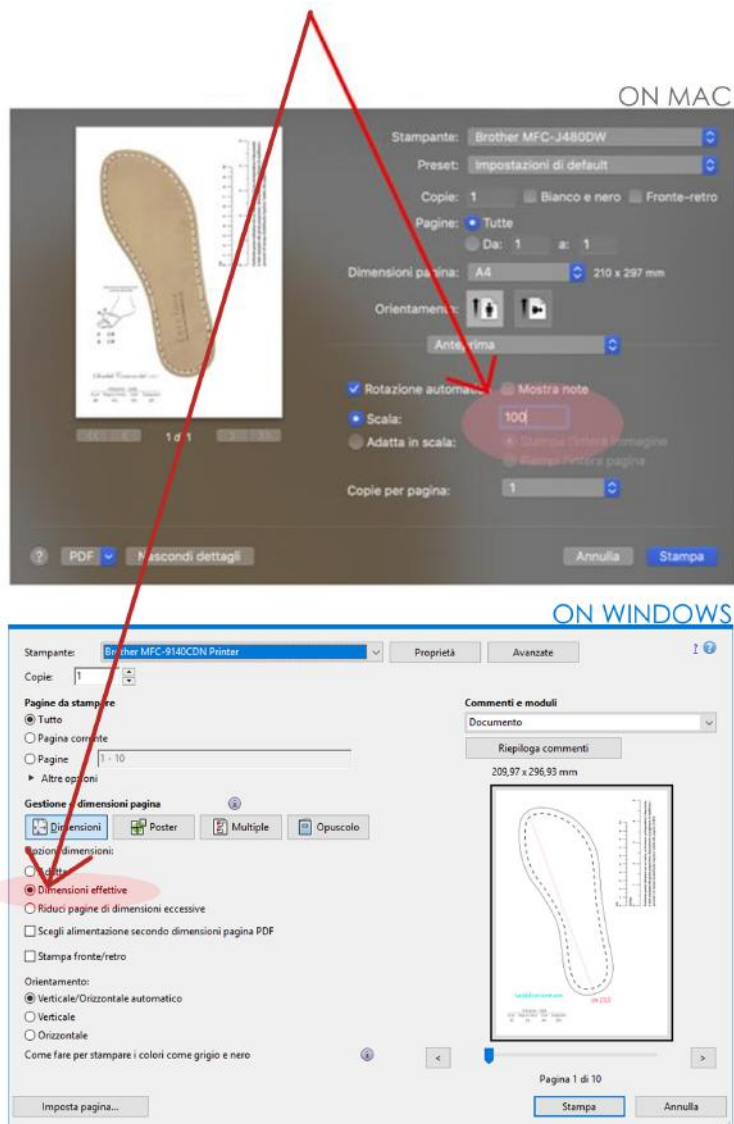

ATTENZIONE

Assicurarsi di stampare nelle giuste proporzioni
diversamente
modificare i parametri di stampa
disabilitate l'opzione "adatta alla pagina"
e stampare sempre al 100%

CAUTION

get ready to print in the right proportions
otherwise modify the print parameters
thanks to the "fit to page" option
and print 100%

dimensioni standard collo
e piante del piede

A CM 21
B CM 19,6

Sandali Corcione dal 1925

misura - size			
Euro	Regno Unito	USA	Giappone
34	2	4	21,5

↓
CM 23

Confronta questo indicatore con un metro, se le misure corrispondono il documento è stato stampato alle giuste proporzioni, diversamente vi preghiamo di modificare i parametri di stampa disabilitando l'opzione "adatta alla pagina" (100%).