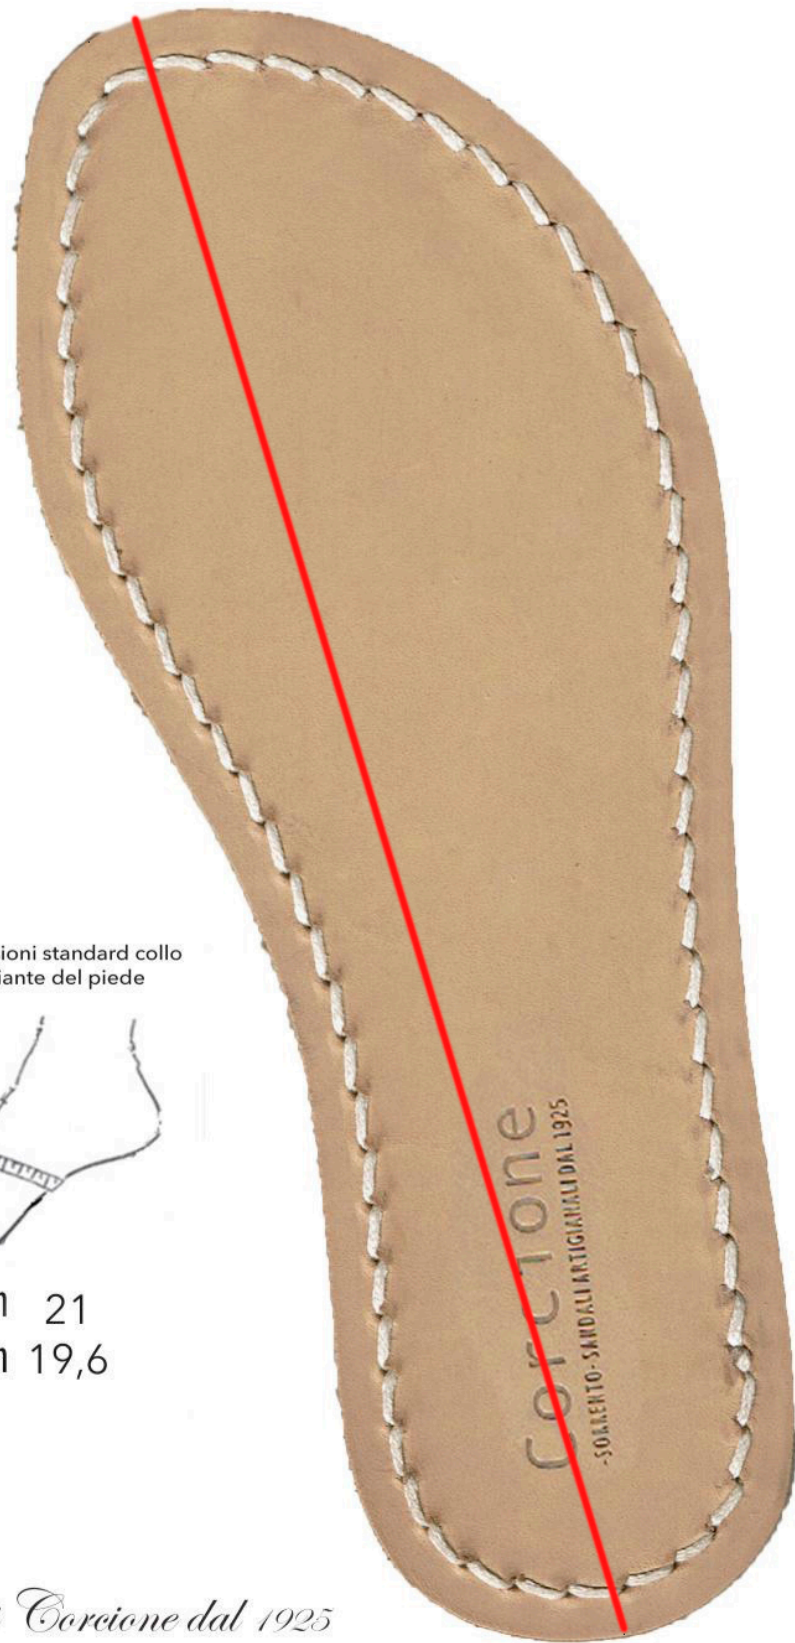

ATTENZIONE

Assicurarsi di stampare nelle giuste proporzioni
diversamente
modificare i parametri di stampa
disabilitate l'opzione "adatta alla pagina"
e stampare sempre al 100%

CAUTION

get ready to print in the right proportions
otherwise modify the print parameters
thanks to the "fit to page" option
and print 100%

dimensioni standard collo
e piante del piede

A CM 21
B CM 19,6

Sandali Corcione dal 1925

misura - size			
Euro	Regno Unito	USA	Giappone
34	2	4	21,5

↓
CM 23

Confronta questo indicatore con un metro, se le misure corrispondono il documento è stato stampato alle giuste proporzioni, diversamente vi preghiamo di modificare i parametri di stampa disabilitando l'opzione "adatta alla pagina" (100%).