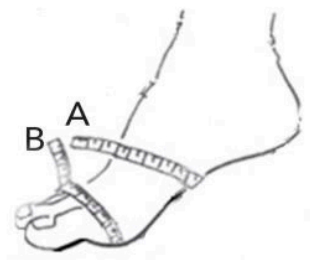

### CAUTION

get ready to print in the right proportions  
otherwise modify the print parameters  
thanks to the "fit to page" option  
and print 100%

Confronta questo indicatore con un metro, se le misure corrispondono il documento è stato stampato alle giuste proporzioni, diversamente vi preghiamo di modificare i parametri di stampa disabilitando l'opzione "adatta alla pagina" (100%).

dimensioni standard collo e piante del piede

- A    CM    24
- B    CM    22

*Sandali Corfctone dal 1925*

misura - size			
Euro	Regno Unito	USA	Giappone
40	6½	8½-9	26

→ **CM 27**