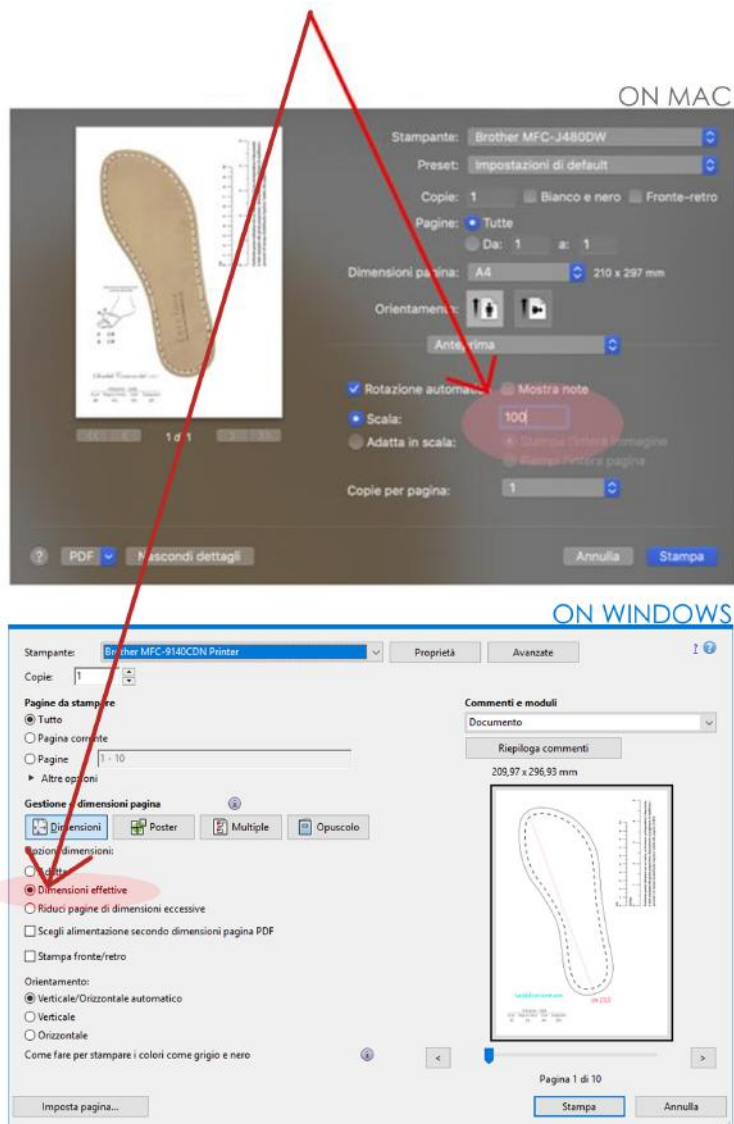

## ATTENZIONE

Assicurarsi di stampare nelle giuste proporzioni  
diversamente  
modificare i parametri di stampa  
disabilitate l'opzione "adatta alla pagina"  
e stampare sempre al 100%

### CAUTION

get ready to print in the right proportions  
otherwise modify the print parameters  
thanks to the "fit to page" option  
and print 100%

Confronta questo indicatore con un metro, se le misure corrispondono il documento è stato stampato alle giuste proporzioni, diversamente vi preghiamo di modificare i parametri di stampa disabilitando l'opzione "adatta alla pagina" (100%).

dimensioni standard collo e piante del piede

- A    CM    24
- B    CM    22

*Sandali Corfctone dal 1925*

misura - size			
Euro	Regno Unito	USA	Giappone
40	6½	8½-9	26

→ **CM 27**