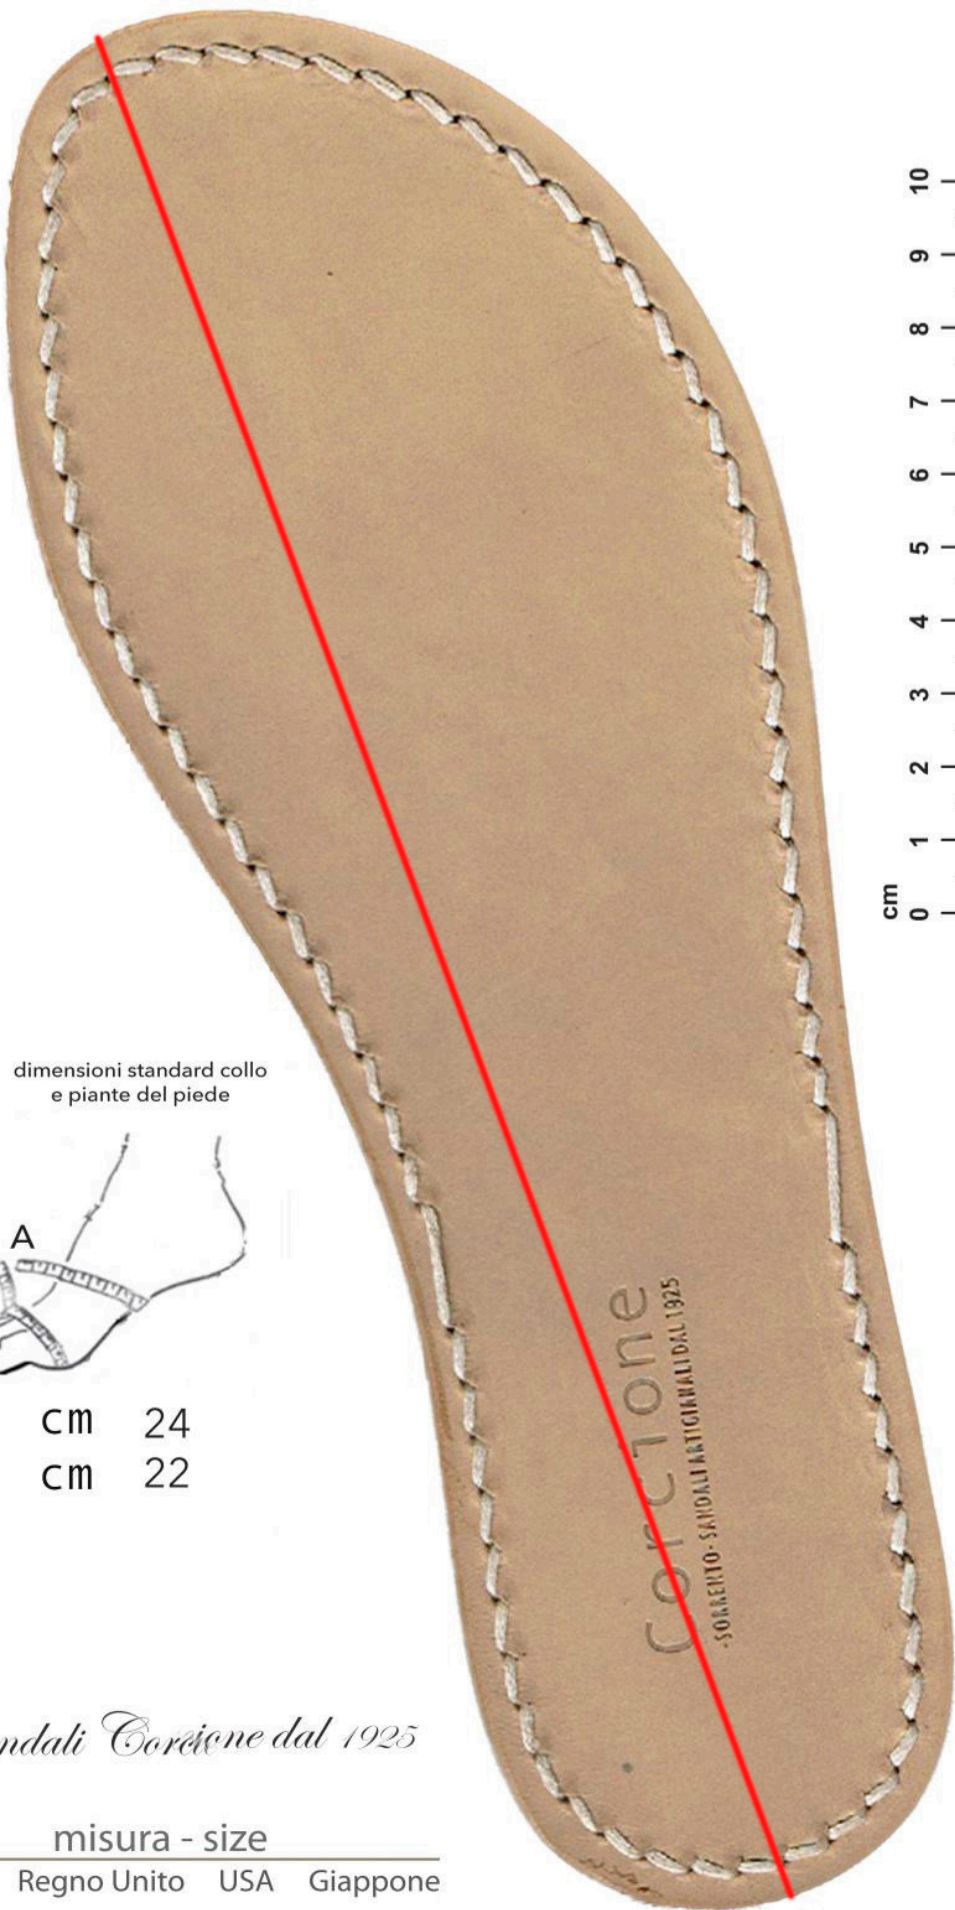

## ATTENZIONE

Assicurarsi di stampare nelle giuste proporzioni  
diversamente  
modificare i parametri di stampa  
disabilitate l'opzione "adatta alla pagina"  
e stampare sempre al 100%

### CAUTION

get ready to print in the right proportions  
otherwise modify the print parameters  
thanks to the "fit to page" option  
and print 100%

Confronta questo indicatore con un metro, se le misure corrispondono il documento è stato stampato alle giuste proporzioni, diversamente vi preghiamo di modificare i parametri di stampa disabilitando l'opzione "adatta alla pagina" (100%).

dimensioni standard collo e piante del piede

- A    CM    24
- B    CM    22

*Sandali Corfctone dal 1925*

misura - size			
Euro	Regno Unito	USA	Giappone
40	6½	8½-9	26

→ **CM 27**