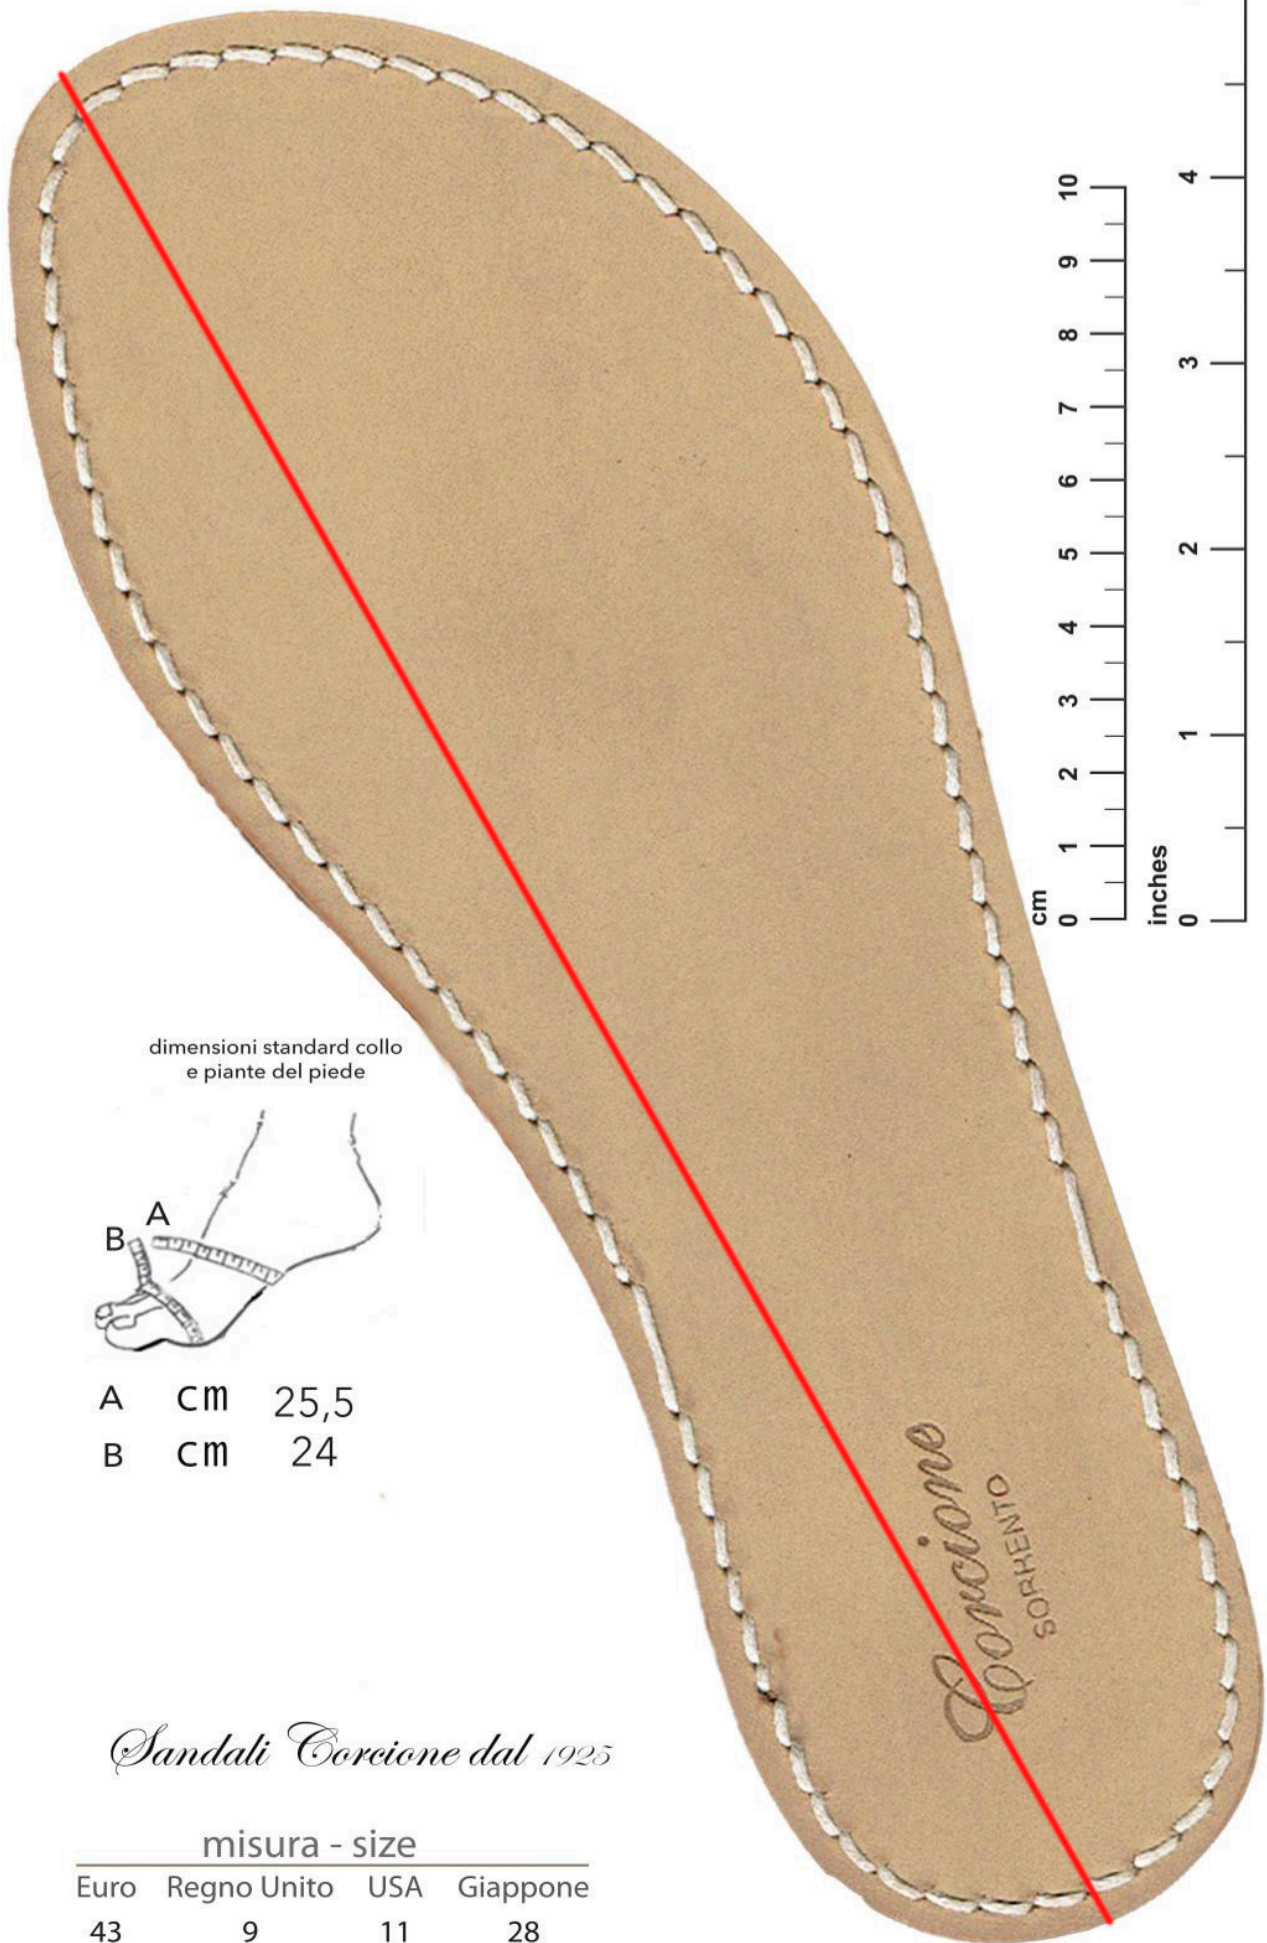

ATTENZIONE

Assicurarsi di stampare nelle giuste proporzioni
diversamente
modificare i parametri di stampa
disabilitate l'opzione "adatta alla pagina"
e stampare sempre al 100%

CAUTION

get ready to print in the right proportions
otherwise modify the print parameters
thanks to the "fit to page" option
and print 100%

dimensioni standard collo
e piante del piede

A CM 25,5
B CM 24

Confronta questo indicatore con un metro, se le misure corrispondono il documento è stato stampato alle giuste proporzioni, diversamente vi preghiamo di modificare i parametri di stampa disabilitando l'opzione "adatta alla pagina" (100%).

Sandali Corcione dal 1925

misura - size			
Euro	Regno Unito	USA	Giappone
43	9	11	28

↘ **CM 28,5**