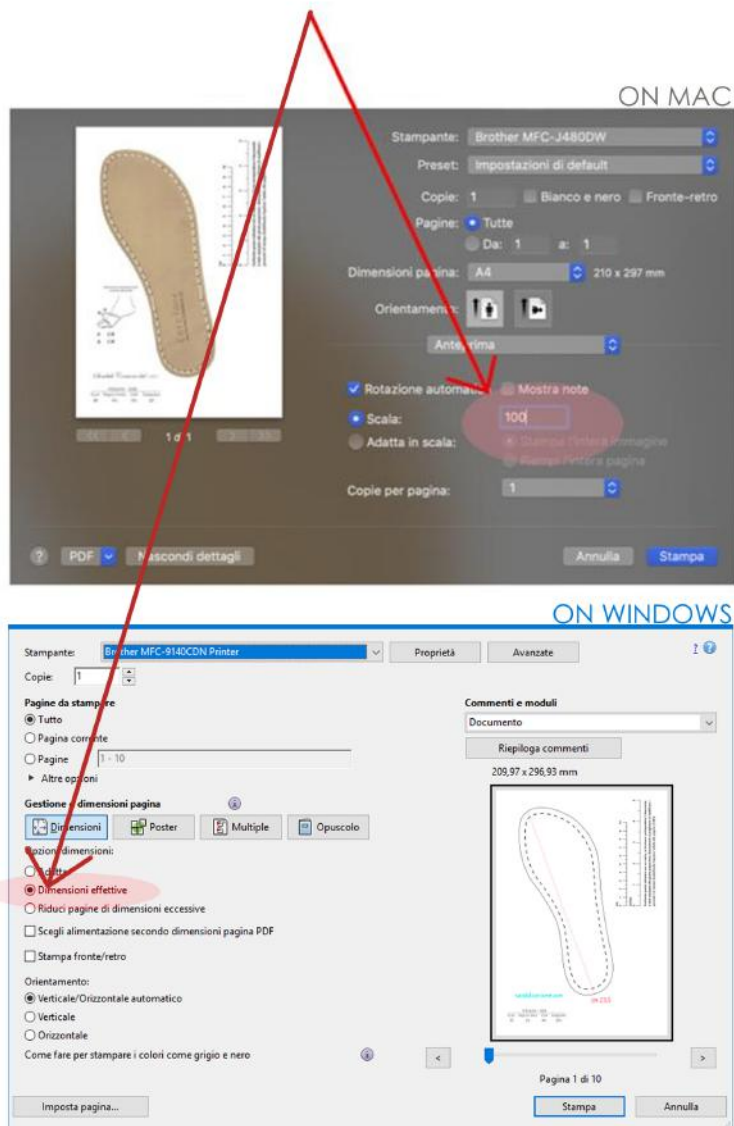

ATTENZIONE

Assicurarsi di stampare nelle giuste proporzioni
diversamente
modificare i parametri di stampa
disabilitate l'opzione "adatta alla pagina"
e stampare sempre al 100%

CAUTION

get ready to print in the right proportions
otherwise modify the print parameters
thanks to the "fit to page" option
and print 100%

dimensioni standard collo
e piante del piede

A CM 25,5
B CM 24

Confronta questo indicatore con un metro, se le misure corrispondono il documento è stato stampato alle giuste proporzioni, diversamente vi preghiamo di modificare i parametri di stampa disabilitando l'opzione "adatta alla pagina" (100%).